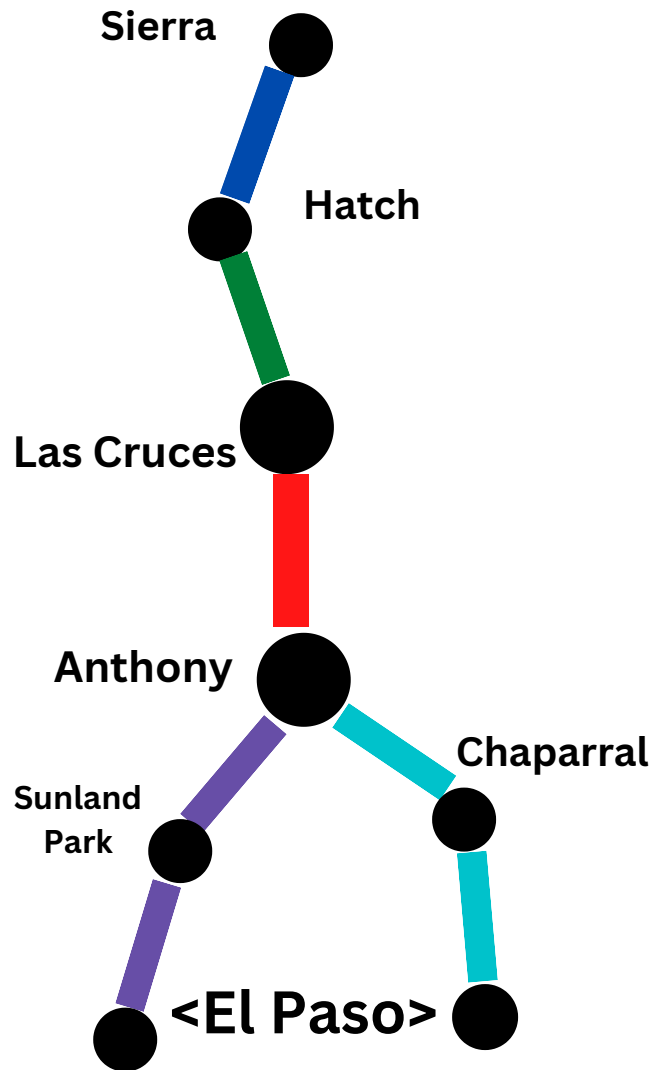

Where can you GO!

From Las Cruces to Hatch, Hatch to Sierra County, Anthony, Chaparral, Sunland Park and El Paso, discover the way to go on one of the new SCRTD buses. WIFI Available on every bus.

Desde Las Cruces hasta Hatch, Hatch to Sierra County, Anthony, Chaparral, Sunland Park y El Paso, descubra el camino a seguir en uno de los nuevos autobuses de SCRTD. WIFI disponible en todos los autobuses.

All routes are identified by color and offer several stops in between buses start and return to the same location.

Todas las rutas están identificadas por colores y ofrecen varias paradas entre el inicio y el regreso de los autobuses al mismo lugar.