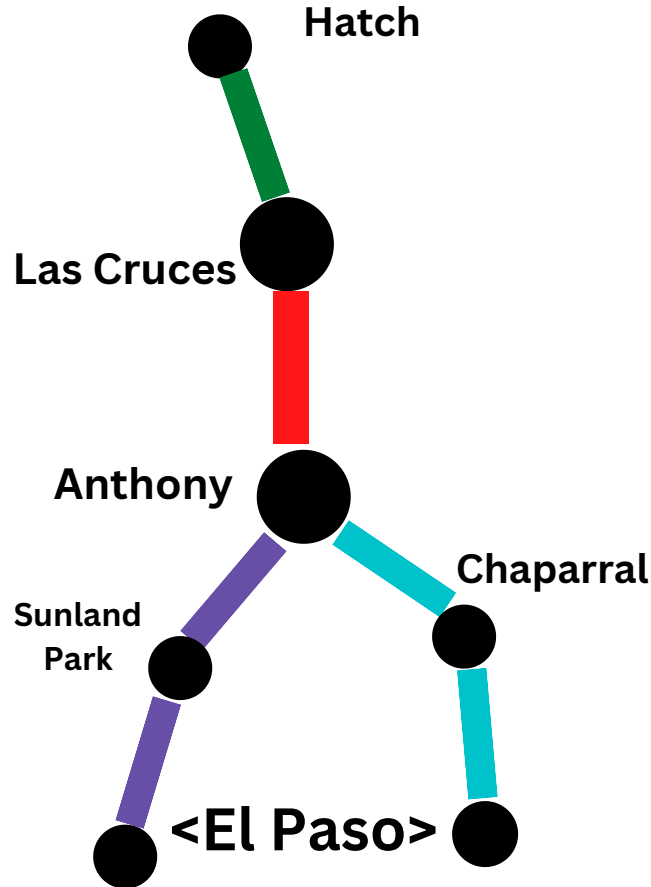

# Where can you GO!

*From Las Cruces to Hatch, Anthony, Chaparral, Sunland Park and El Paso, discover the way to go on one of the new SCRTD buses. WIFI Available on every bus.*

*Desde Las Cruces hasta Hatch, Anthony, Chaparral, Sunland Park y El Paso, descubra el camino a seguir en uno de los nuevos autobuses de SCRTD. WIFI disponible en todos los autobuses.*

Scan for bus Schedules

*All routes are identified by color and offer several stops in between buses start and return to the same location.*

*Todas las rutas están identificadas por colores y ofrecen varias paradas entre el inicio y el regreso de los autobuses al mismo lugar.*

# GO GREEN!

Hatch (Hwy 85) to Las Cruces (NMSU)

### Route Schedule & Map

Effective July 2023