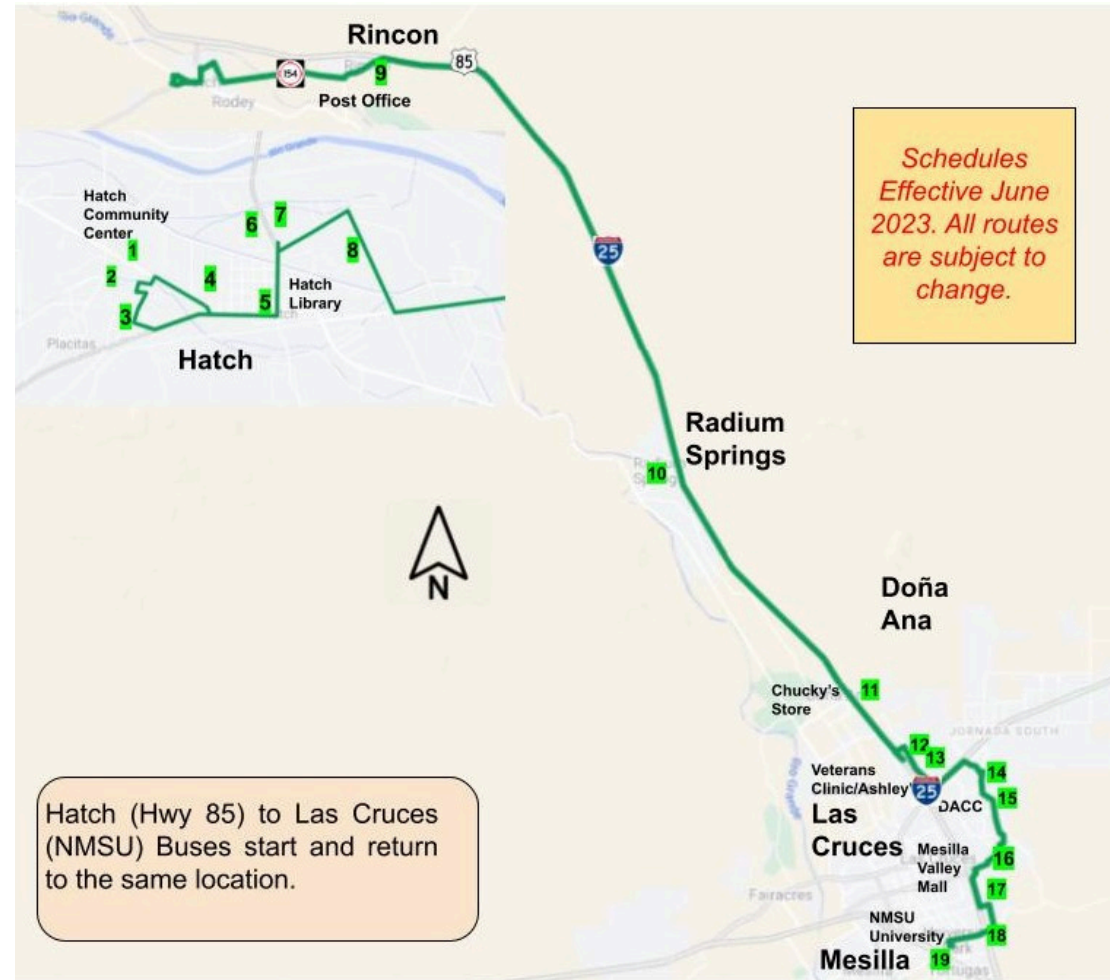

#	Southbound	1	1	2	#	Northbound	1	1	2	2
1	Hatch Community Center	7:54	11:29	3:35	20	NMSU-University	*	9:40	1:40	5:10
2	Hwy 187 @ Canal	7:55	11:30		19	Memorial Hospital	*	9:45	1:45	5:15
3	Falcon Ridge Apartments	7:56	11:31	3:36	18	Mesilla Valley Mall	*	9:55	1:50	5:20
4	Placitas Community Center	7:57	11:32	3:37	17	Mountain View Hospital	*	10:00	1:55	5:25
5	Village Market/Hall St.	8:00	11:35	3:40	16	DACC East Mesa	*	10:07	2:02	5:32
6	Hatch Library	8:02	11:37	3:42	15	Walmart Rinconada	*	10:10	2:05	5:35
7	Circle K/Franklin	8:05	11:40	3:50	14	Veteran's Clinic/Ashley's	6:40	10:17	2:12	5:42
8	Hatch High School	*	*	3:45	13	Mesilla Valley Hospital	*	10:18	2:13	5:43
9	Rio Grande School	*	*	3:47	12	Chucky's Store	*	10:25	2:20	*
10	Rincon Post Office	8:12	11:47	3:53	11	Radium Springs	*	10:37	2:32	*
11	Radium Springs	8:30	12:05	4:15	10	Rincon Post Office	7:10	10:55	2:50	*
12	Chucky's Store	8:42	12:17	4:27	9	Rio Grande School	7:20	*	*	*
13	Mesilla Valley Hospital	8:50	12:32	4:35	8	Hatch High School	7:25	*	*	*
14	Veteran's Clinic/Ashley's	8:51	12:33	4:36	7	Circle K/Franklin	7:28	11:02	2:57	*
15	Walmart Rinconada	8:58	12:40	4:43	6	Hatch Library	7:30	11:05	3:00	*
16	DACC East Mesa	9:00	12:42	4:45	5	Village Market/Hall St.	7:33	11:07	3:07	*
17	Mountain View Hospital	9:07	12:49	4:52	4	Placitas Community Center	7:35	11:10	3:10	*
18	Mesilla Valley Mall	9:15	12:57	5:00	3	Falcon Ridge Apartments	7:36	11:11	3:11	*
19	Memorial Hospital	9:20	1:02	5:05	2	Hatch Community Center	7:37	11:12	3:12	*
20	NMSU-University	9:25	1:07	5:10	1	Hwy 187 @ Canal	*