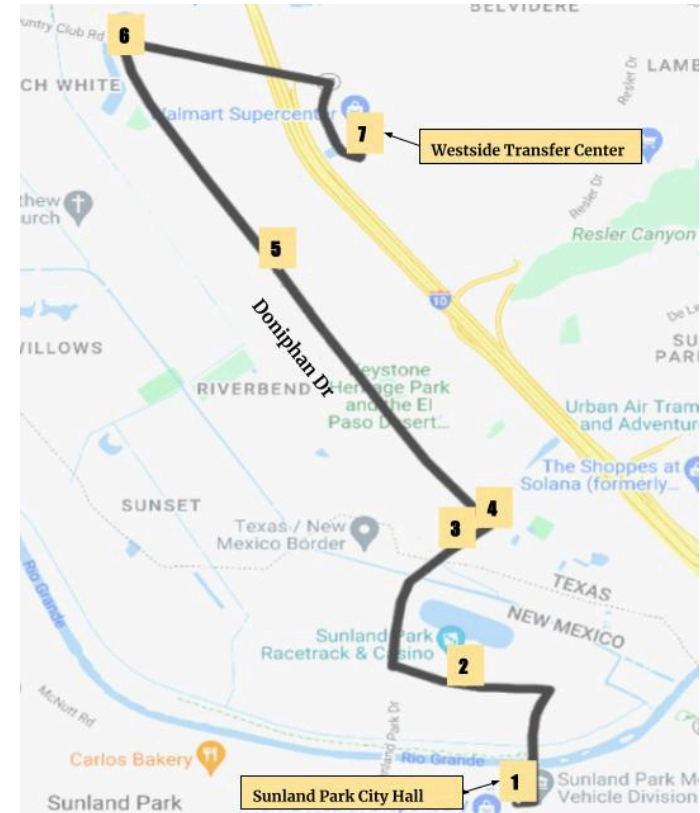

SILVER LINE / LINEA PLATA											
Weekday / Día laborable											
Sunland Park Transit Station <-> NW Transfer Center (El Paso)											
Buses start and return to the same location.											
Northbound	AM	AM	AM	AM	AM	AM	PM	PM	PM	PM	PM
Stop/Parada											
1- Sunland Park City Hall	7:40	8:20	9:10	10:00	10:50	11:40	1:10	1:50	2:40	3:20	4:10
2- Sunland Park Casino	7:43	8:23	9:13	10:03	10:53	11:43	1:13	1:53	2:43	3:23	4:13
3 - Sunland Park & Emory	7:44	8:24	9:14	10:04	10:54	11:44	1:14	1:54	2:44	3:24	4:14
4- Sunland Park & Doniphan	7:45	8:25	9:15	10:05	10:55	11:45	1:15	1:55	2:45	3:25	4:15
5- Doniphan & Osborne	7:48	8:28	9:18	10:08	10:58	11:48	1:18	1:58	2:48	3:28	4:18
6- Doniphan & Country Club	7:51	8:31	9:21	10:11	11:01	11:51	1:21	2:01	2:51	3:31	4:21
7- Westside TC	8:00	8:40	9:30	10:20	11:10	12:00	1:30	2:10	3:00	3:40	4:30
<i>Highlight denotes transfer to yellow and purple routes</i>											
Southbound	AM	AM	AM	AM	AM	PM	PM	PM	PM	PM	PM
Stop/Parada											
1- Westside TC	8:00	8:40	9:30	10:20	11:10	12:45	1:30	2:10	3:00	3:40	4:30
2- Doniphan & Country Club	8:09	8:49	9:39	10:29	11:19	12:54	1:39	2:19	3:09	3:49	4:39
3- Doniphan & Osborne	8:12	8:52	9:42	10:32	11:22	12:57	1:42	2:22	3:12	3:52	4:42
4- Sunland Park & Doniphan	8:15	8:55	9:45	10:35	11:25	1:00	1:45	2:25	3:15	3:55	4:45
5- Sunland Park & Emory	8:16	8:56	9:46	10:36	11:26	1:01	1:46	2:26	3:16	3:56	4:46
6- Sunland Park Casino	8:17	8:57	9:47	10:37	11:27	1:02	1:47	2:27	3:17	3:57	4:47
7- Sunland Park City Hall	8:20	9:00	9:50	10:40	11:30	1:05	1:50	2:30	3:20	4:00	4:50

SILVER LINE / LINEA PLATA											
Weekend / Fin de semana											
Sunland Park Transit Station <-> NW Transfer Center (El Paso)											
Buses start and return to the same location.											
Northbound	AM	AM	AM	AM	AM	PM	PM	PM	PM	PM	PM
Stop/Parada											
1- Sunland Park City Hall	8:05	8:45	9:25	10:05	11:05	12:25	1:05	1:45	2:50	3:30	4:10
2- Sunland Park Casino	8:08	8:48	9:28	10:08	11:08	12:28	1:08	1:48	2:53	3:33	4:13
3 - Sunland Park & Emory	8:09	8:49	9:29	10:09	11:09	12:29	1:09	1:49	2:54	3:34	4:14
4- Sunland Park & Doniphan	8:10	8:50	9:30	10:10	11:10	12:30	1:10	1:50	2:55	3:35	4:15
5- Doniphan & Osborne	8:13	8:53	9:33	10:13	11:13	12:33	1:13	1:53	2:58	3:38	4:18
6- Doniphan & Country Club	8:16	8:56	9:36	10:16	11:16	12:36	1:16	1:56	3:01	3:41	4:21
7- Westside TC	8:25	9:05	9:45	10:25	<11:25>	12:45	1:25	2:05	3:10	3:50	4:30
<i>Highlight denotes transfer to yellow route</i>											
Southbound	AM	AM	AM	AM	PM	PM	PM	PM	PM	PM	PM
Stop/Parada											
1- Westside TC	8:25	9:05	9:45	10:25	<12:05>	12:45	1:25	2:05	3:10	3:50	4:30
2- Doniphan & Country Club	8:33	9:13	9:53	10:33	12:13	12:53	1:33	2:13	3:18	3:58	4:39
3- Doniphan & Osborne	8:36	9:16	9:56	10:36	12:16	12:56	1:36	2:16	3:21	4:01	4:42
4- Sunland Park & Doniphan	8:39	9:19	9:59	10:39	12:19	12:59	1:39	2:19	3:24	4:04	4:45
5- Sunland Park & Emory	8:40	9:20	10:00	10:40	12:20	1:00	1:40	2:20	3:25	4:05	4:46
6- Sunland Park Casino	8:41	9:21	10:01	10:41	12:21	1:01	1:41	2:21	3:26	4:06	4:47
7- Sunland Park City Hall	8:45	9:25	10:05	10:45	12:25	1:05	1:45	2:25	3:30	4:10	4:50