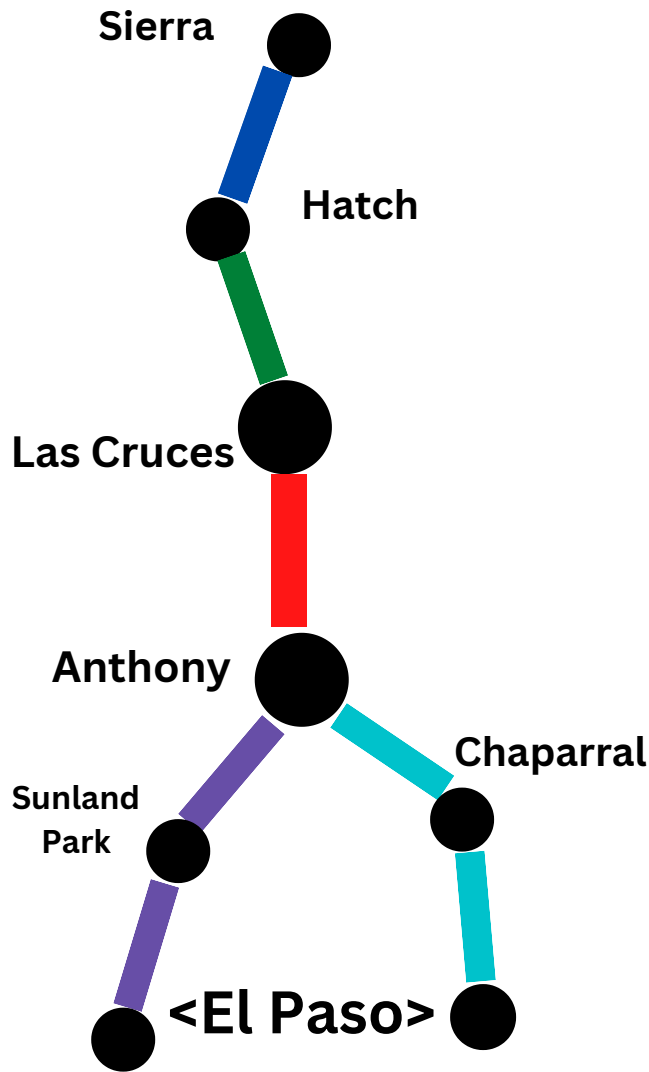

Where can you GO!

From Las Cruces to Hatch, Hatch to Sierra County, Anthony, Chaparral, Sunland Park and El Paso, discover the way to go on one of the new SCRTD buses. WIFI Available on every bus.

Desde Las Cruces hasta Hatch, Hatch to Sierra County, Anthony, Chaparral, Sunland Park y El Paso, descubra el camino a seguir en uno de los nuevos autobuses de SCRTD. WIFI disponible en todos los autobuses.

All routes are identified by color and offer several stops in between buses start and return to the same location.

Todas las rutas están identificadas por colores y ofrecen varias paradas entre el inicio y el regreso de los autobuses al mismo lugar.