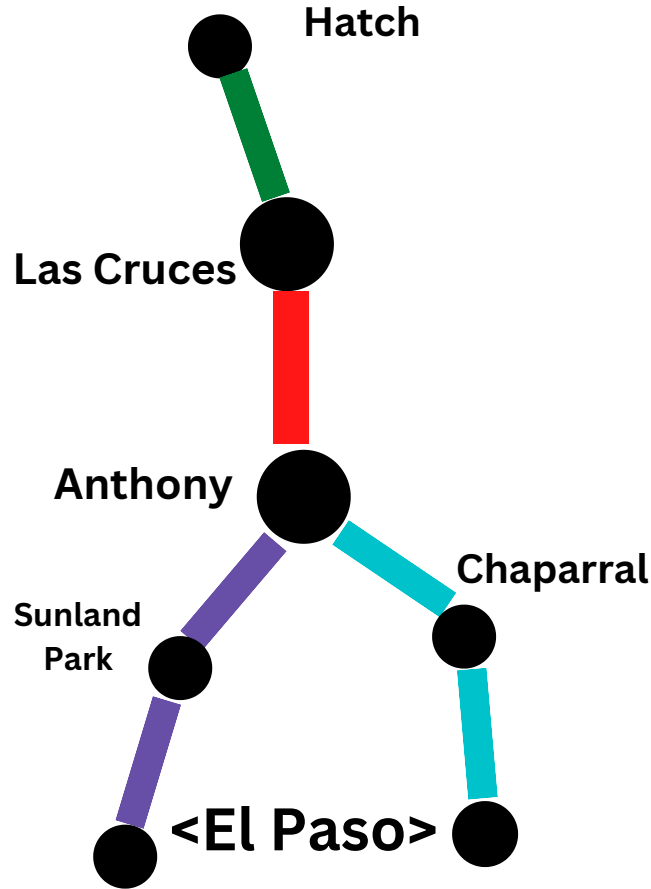

# Where can you GO!

*From Las Cruces to Hatch, Anthony, Chaparral, Sunland Park and El Paso, discover the way to go on one of the new SCRTD buses. WIFI Available on every bus.*

*Desde Las Cruces hasta Hatch, Anthony, Chaparral, Sunland Park y El Paso, descubra el camino a seguir en uno de los nuevos autobuses de SCRTD. WIFI disponible en todos los autobuses.*

Scan for bus Schedules

*All routes are identified by color and offer several stops in between buses start and return to the same location.*

*Todas las rutas están identificadas por colores y ofrecen varias paradas entre el inicio y el regreso de los autobuses al mismo lugar.*

### Route Schedule & Map

Effective March 2024

Schedules Effective February 2023. All routes are subject to change.

Anthony (Hwy 478) to Las Cruces (MVTT Transfer). Buses Start and return to the same location