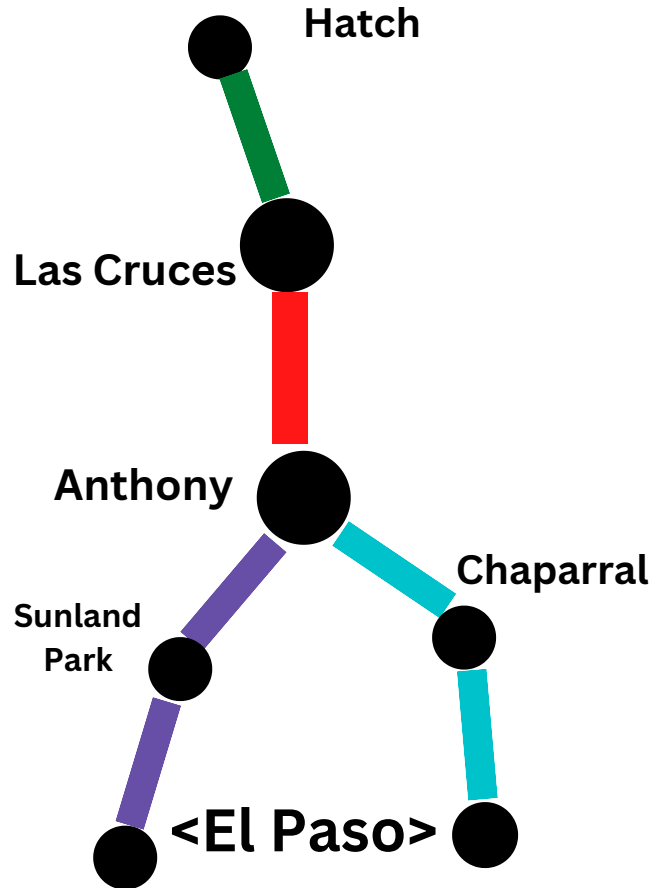

Where can you GO!

From Las Cruces to Hatch, Anthony, Chaparral, Sunland Park and El Paso, discover the way to go on one of the new SCRTD buses. WIFI Available on every bus.

Desde Las Cruces hasta Hatch, Anthony, Chaparral, Sunland Park y El Paso, descubra el camino a seguir en uno de los nuevos autobuses de SCRTD. WIFI disponible en todos los autobuses.

All routes are identified by color and offer several stops in between buses start and return to the same location.

Todas las rutas están identificadas por colores y ofrecen varias paradas entre el inicio y el regreso de los autobuses al mismo lugar.

GO Turquoise!

Connecting Our Communities

Route Schedule & Map

Effective August 2023

The Cost is \$1.00 per ride for adults and 50 cents for kids, students, seniors, and those with disabilities.

FREE bus transfers.

Tarifas en efectivo, Adultos \$1.00, Niños, Jovenes y personas incapacitadas y presonas mayores 50 centavos.

Transferencias GRATIS.

TURQUOISE LINE/TURQUESA LINEA

DEPARTURE TIME/HORA DE SALIDA

1	ANTHONY TRANSIT STATION	6:00	8:00	10:00	12:00	2:00	3:00	4:00
2	DACC GADSDEN	6:08	8:08	10:08	12:08	2:08	3:08	4:08
3	LISA GOLDEN EAGLE	6:18	8:18	10:18	12:18	2:18	3:18	4:18
4	DACC CHAPARRAL	6:27	8:27	10:27	12:27	2:27	3:27	4:27
5	SUBWAY COUNTY LINE	6:32	8:32	10:32	12:32	2:32	3:32	4:32
6	MCCOMBS STIRES	6:40	8:40	10:40	12:40	2:40	3:40	4:40
7	SUN METRO NORTHGATE	7:00	9:00	11:00	1:00	3:00	4:00	5:00
6	MCCOMBS STIRES	7:20	9:20	11:20	1:20	3:20	4:20	5:20
5	SUBWAY COUNTY LINE	7:28	9:28	11:28	1:28	3:28	4:28	5:28
4	DACC CHAPARRAL	7:33	9:33	11:33	1:33	3:33	4:33	5:33
3	LISA GOLDEN EAGLE	7:42	9:42	11:42	1:42	3:42	4:42	5:42
2	DACC GADSDEN	7:52	9:52	11:52	1:52	3:52	4:52	5:52
1	ANTHONY TRANSIT STATION	8:00	10:00	12:00	2:00	4:00	5:00	6:00