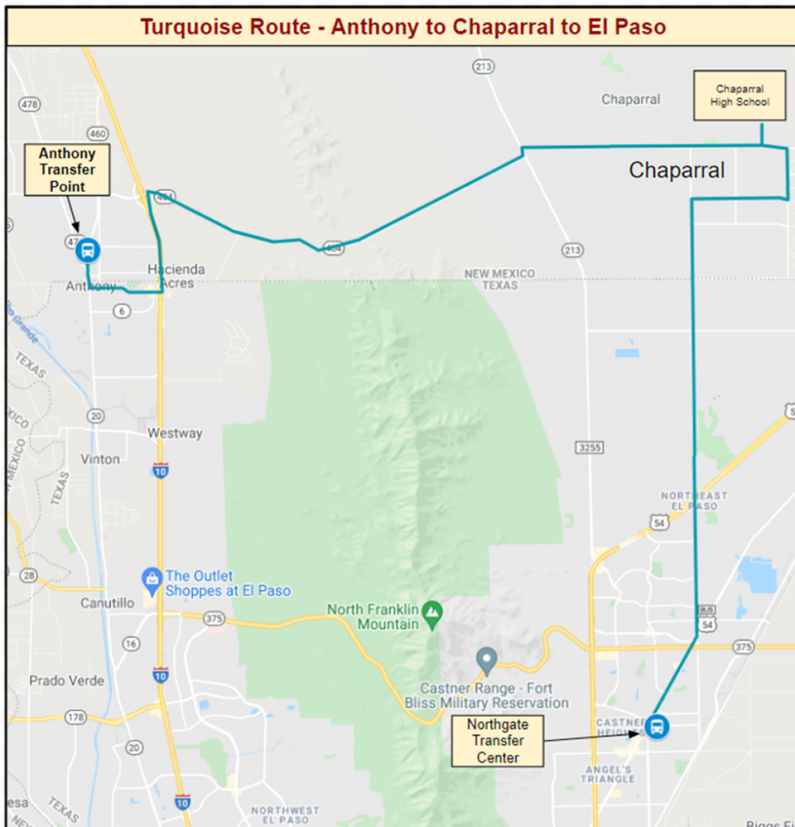

Where can you GO!

From Las Cruces to Hatch, Anthony, Chaparral, Sunland Park and El Paso, discover the way to go on one of the new SCRTD buses. WIFI Available on every bus.

Desde Las Cruces hasta Hatch, Anthony, Chaparral, Sunland Park y El Paso, descubra el camino a seguir en uno de los nuevos autobuses de SCRTD. WIFI disponible en todos los autobuses.

All routes are identified by color and offer several stops in between buses start and return to the same location.

Todas las rutas están identificadas por colores y ofrecen varias paradas entre el inicio y el regreso de los autobuses al mismo lugar.

GO Turquoise!

Connecting Our Communities

Route Schedule & Map

Effective August 2023

The Cost is \$1.00 per ride for adults and 50 cents for kids, students, seniors, and those with disabilities.

FREE bus transfers.

Tarifas en efectivo, Adultos \$1.00, Niños, Jovenes y personas incapacitadas y presonas mayores 50 centavos.

Transferencias GRATIS.

TURQUOISE LINE/TURQUESA LINEA

DEPARTURE TIME/HORA DE SALIDA

1	ANTHONY TRANSIT STATION	6:00	8:00	10:00	12:00	2:00	3:00	4:00
2	DACC GADSDEN	6:08	8:08	10:08	12:08	2:08	3:08	4:08
3	LISA GOLDEN EAGLE	6:18	8:18	10:18	12:18	2:18	3:18	4:18
4	DACC CHAPARRAL	6:27	8:27	10:27	12:27	2:27	3:27	4:27
5	SUBWAY COUNTY LINE	6:32	8:32	10:32	12:32	2:32	3:32	4:32
6	MCCOMBS STIRES	6:40	8:40	10:40	12:40	2:40	3:40	4:40
7	SUN METRO NORTHGATE	7:00	9:00	11:00	1:00	3:00	4:00	5:00
6	MCCOMBS STIRES	7:20	9:20	11:20	1:20	3:20	4:20	5:20
5	SUBWAY COUNTY LINE	7:28	9:28	11:28	1:28	3:28	4:28	5:28
4	DACC CHAPARRAL	7:33	9:33	11:33	1:33	3:33	4:33	5:33
3	LISA GOLDEN EAGLE	7:42	9:42	11:42	1:42	3:42	4:42	5:42
2	DACC GADSDEN	7:52	9:52	11:52	1:52	3:52	4:52	5:52
1	ANTHONY TRANSIT STATION	8:00	10:00	12:00	2:00	4:00	5:00	6:00